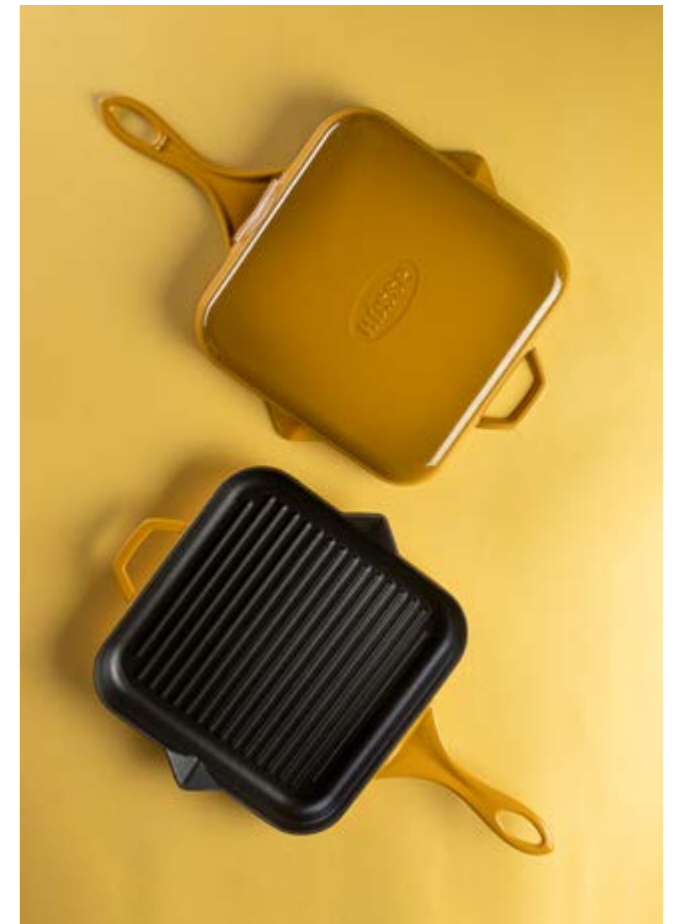

ОСЕННИЙ ЖЁЛТЫЙ

Осень – золотисто-жёлтая пора. На улице холодает, и только дома нас ждёт настоящее тепло. Тепло горячего супа, свежеспечённого хлеба. Пришло время согреться ароматными блюдами. NOSSE ОСЕННИЙ ЖЁЛТЫЙ всегда будет на вашем столе, чтобы согреть вас.